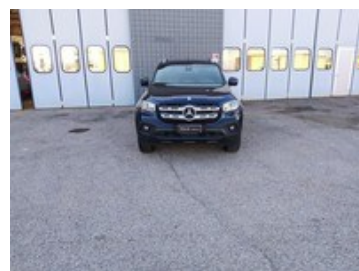

Mercedes Classe X

250 d progressive 4matic auto

34.770 €

Mercedes-Benz Certified
L'usato van come nuovo

Controllati dentro e fuori.

Permuta del veicolo

Mercedes-Benz
Vans. Born to run.

Caratteristiche

Tipologia	Commerciali Usato	Km percorsi	120.053
Immatricolazione	08/2019	Carrozzeria	Pick-up
Cilindrata	2298	Potenza	140 kW (190 cv)
Cambio	Automatico	Garanzia	Mercedes-Benz Certified 24 Mesi (24 mesi)
Porte	4	Colore esterno	Blù Cavansite met.
Colore interni	Tessuto Posadas nero	Neopatentati	No
Classe emissioni	Euro6	Consumo urbano	9.9 l/100km
Consumo extra-Urbano	6.9 l/100km	Emissioni Co2	209 (g/km)