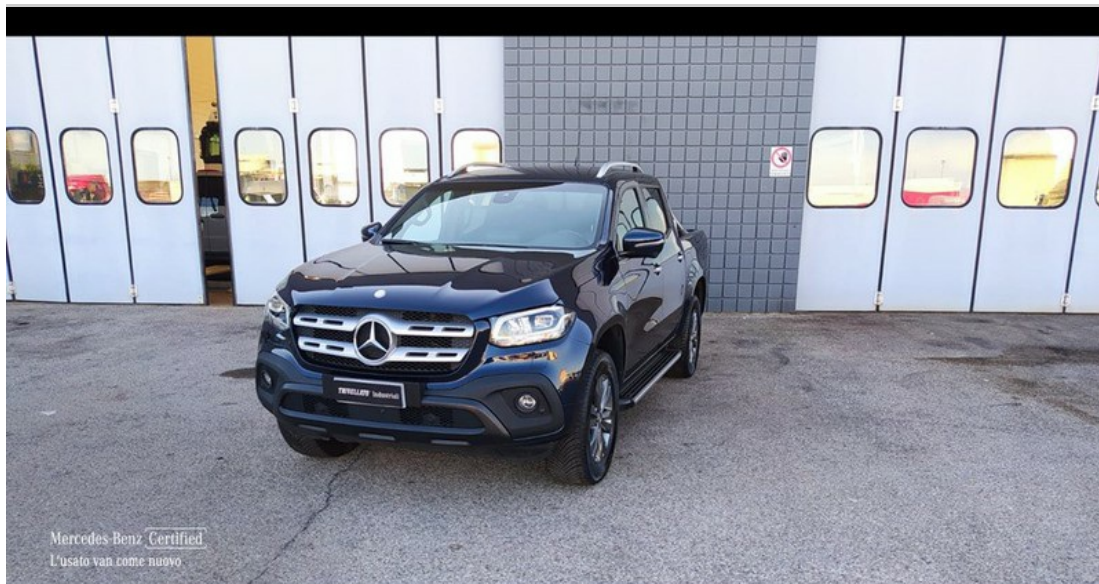

Mercedes Classe X

250 d progressive 4matic auto

34.770 €

Mercedes-Benz Certified
L'usato van come nuovo

Controllati dentro e fuori.

Permuta del veicolo

Mercedes-Benz
Vans. Born to run.

Caratteristiche

Tipologia	Commerciali Usato	Km percorsi	120.053
Immatricolazione	08/2019	Carrozzeria	Pick-up
Cilindrata	2298	Potenza	140 kW (190 cv)
Cambio	Automatico	Garanzia	Mercedes-Benz Certified 24 Mesi (24 mesi)
Porte	4	Colore esterno	Blù Cavansite met.
Colore interni	Tessuto Posadas nero	Neopatentati	No
Classe emissioni	Euro6	Consumo urbano	9.9 l/100km
Consumo extra-Urbano	6.9 l/100km	Emissioni Co2	209 (g/km)