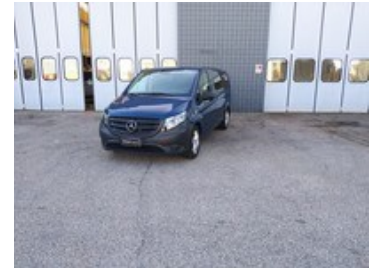

## Mercedes Vito

119 cdi(bluetec) extralong mixto auto e6

**28.670 €**

Controllati dentro e fuori.

Permuta del veicolo

TRIVELLATO® Industriali

## Caratteristiche

Tipologia	<b>Commerciali   Usato</b>	Km percorsi	<b>159.336</b>
Immatricolazione	<b>07/2016</b>	Cilindrata	<b>2143</b>
Potenza	<b>140 kW (190 cv)</b>	Cambio	<b>Automatico</b>
Porte	<b>4</b>	Colore esterno	<b>Blù Navy</b>
Colore interni	<b>Similpelle nera</b>	Neopatentati	<b>No</b>
Classe emissioni	<b>Euro6</b>	Consumo urbano	<b>6.6 l/100km</b>
Consumo extra-Urbano	<b>5.2 l/100km</b>	Emissioni Co2	<b>150 (g/km)</b>