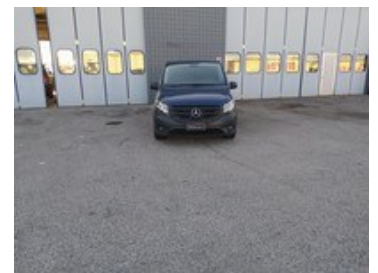

## Mercedes Vito

119 cdi(bluetec) extralong mixto auto e6

**28.670 €**

Controllati dentro e fuori.

Permuta del veicolo

TRIVELLATO® Industriali

## Caratteristiche

Tipologia	<b>Commerciali   Usato</b>	Km percorsi	<b>159.336</b>
Immatricolazione	<b>07/2016</b>	Cilindrata	<b>2143</b>
Potenza	<b>140 kW (190 cv)</b>	Cambio	<b>Automatico</b>
Porte	<b>4</b>	Colore esterno	<b>Blù Navy</b>
Colore interni	<b>Similpelle nera</b>	Neopatentati	<b>No</b>
Classe emissioni	<b>Euro6</b>	Consumo urbano	<b>6.6 l/100km</b>
Consumo extra-Urbano	<b>5.2 l/100km</b>	Emissioni Co2	<b>150 (g/km)</b>