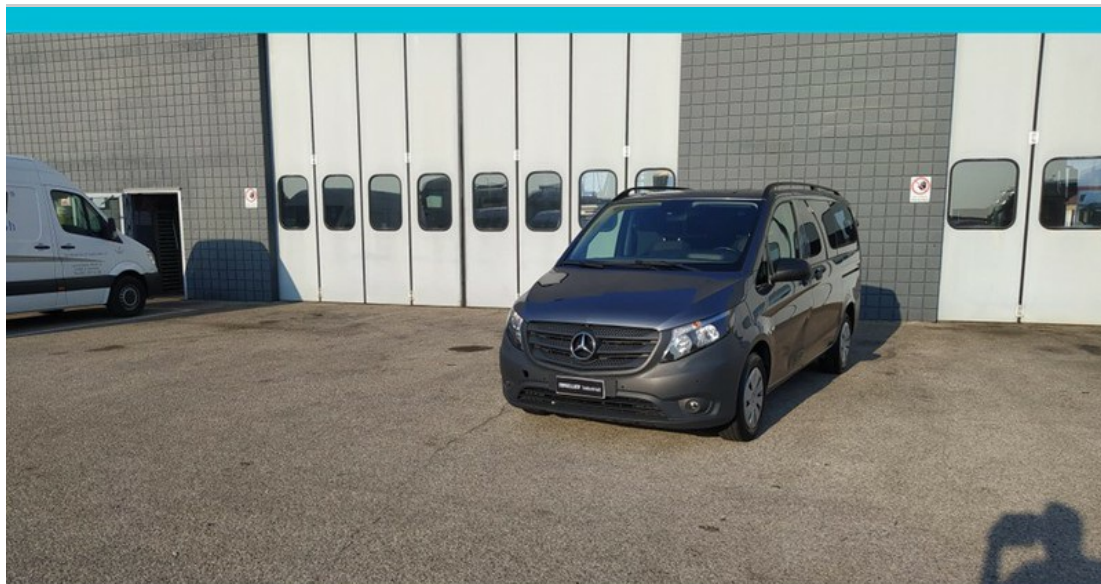

## Mercedes Vito

116 cdi long mixto auto e6

# 21.960 €

Da ripristinare secondo le tue esigenze.

Permuta del veicolo

TRIVELLATO® Industriali

## Caratteristiche

Tipologia	<b>Commerciali   Usato</b>	Km percorsi	<b>239.417</b>
Immatricolazione	<b>10/2017</b>	Cilindrata	<b>2143</b>
Potenza	<b>120 kW (163 cv)</b>	Cambio	<b>Automatico</b>
Porte	<b>4</b>	Colore esterno	<b>Grigio Flint metallizzato</b>
Colore interni	<b>Tessuto Tunja nero</b>	Neopatentati	<b>No</b>
Classe emissioni	<b>Euro6</b>	Consumo urbano	<b>7.6 l/100km</b>
Consumo extra-Urbano	<b>5.1 l/100km</b>	Emissioni Co2	<b>159 (g/km)</b>