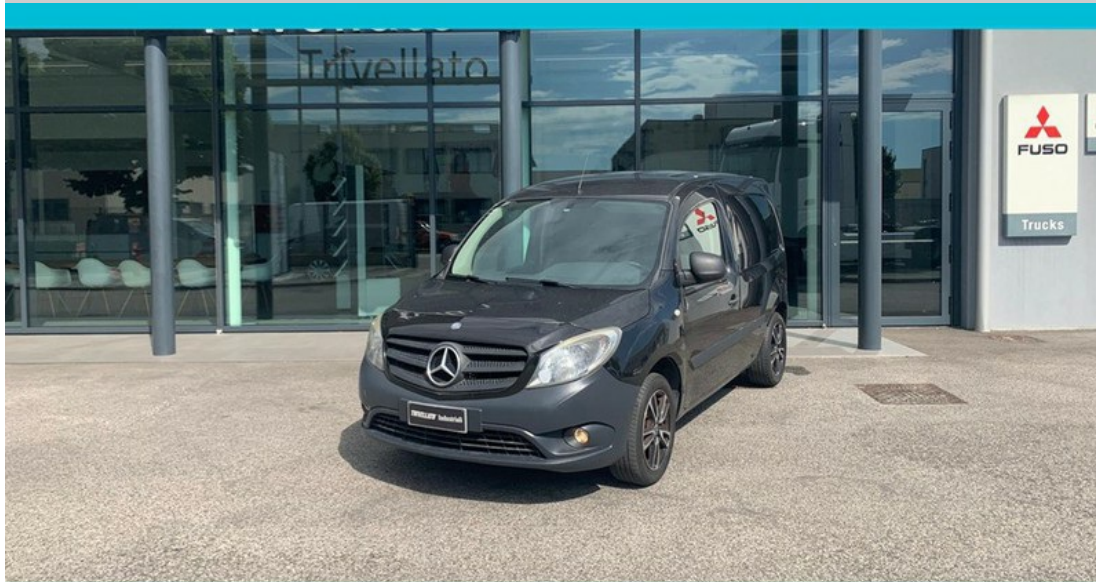

Mercedes Citan

109 cdi long e5

9.150 €

Da ripristinare secondo le tue esigenze.

Permuta del veicolo

TRIVELLATO® Industriali

Caratteristiche

Tipologia	Commerciali Usato	Km percorsi	192.492
Immatricolazione	07/2014	Carrozzeria	Furgone/Van
Cilindrata	1461	Potenza	66 kW (90 cv)
Cambio	Manuale	Porte	3
Colore esterno	Nero Dravite met.	Colore interni	Tessuto Lima nero
Neopatentati	Sì	Classe emissioni	Euro5
Consumo urbano	5.2 l/100km	Consumo extra-Urbano	4.2 l/100km
Emissioni Co2	119 (g/km)		